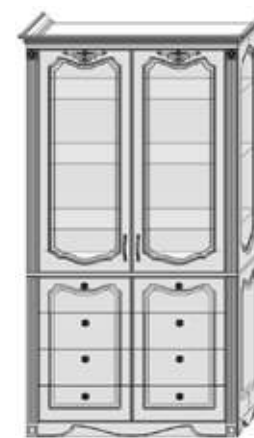

Vers.PV.2S.0-6
☐ 1196 ☐ 2156 ☑ 504

Эталон - наилучшее соотношение размеров, при которых максимально выражены эстетические и эксплуатационные свойства изделия

..... - линия показывает расположение полки в мебели