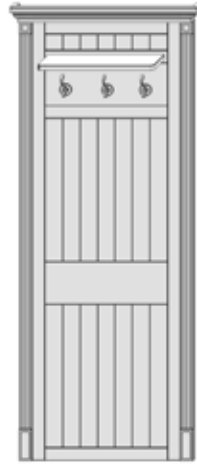

Yv.3.SPO.SRED

☐ 744 ☐ 2156 ☑ 64
☐ 874 ☐ 2156 ☑ 64
☐ 1004 ☐ 2156 ☑ 64
☐ 1134 ☐ 2156 ☑ 64