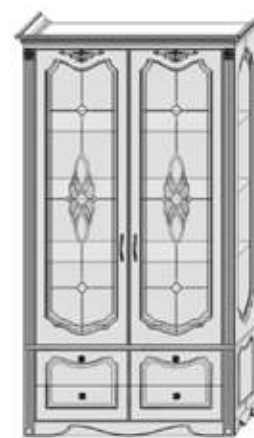

Vers.PV.2S.0-5
☐ 1196 ☐ 2156 ☑ 504