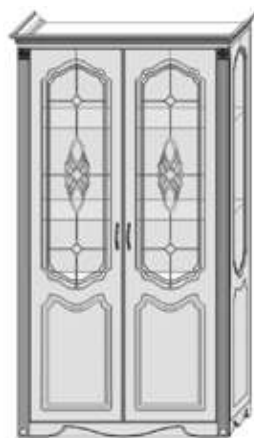

Vers.PV.2S.0-2
☐ 1196 ☐ 2156 ☑ 504