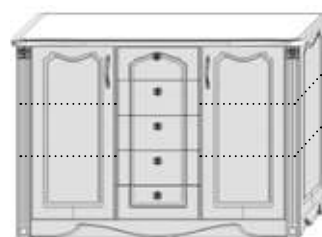

Vers.Kom.O-6

⇄ 1306 | 887 | 490