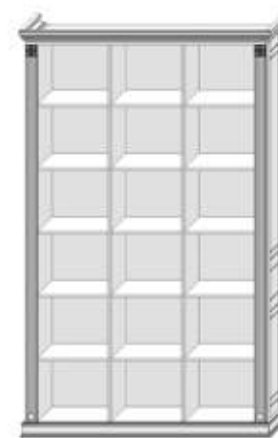

Avi.STEL.0-3

☐ 1332 ☐ 2156 ☑ 360
☐ 1692 ☐ 2156 ☑ 360