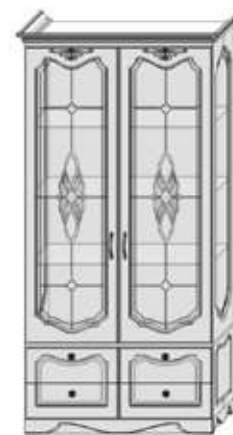

Vers.PV.2S-5
☐ 1074 ☐ 2156 ☑ 504