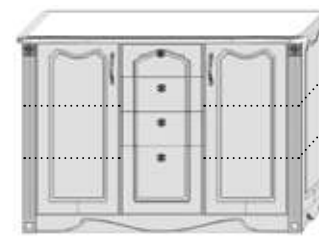

Vers.Kom.O-7

⇄ 1306 | 887 | 490

Эталон - наилучшее соотношение размеров, при которых максимально выражены эстетические и эксплуатационные свойства изделия

..... - линия показывает расположение полки в мебели