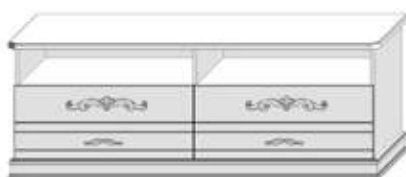

Тумба тв

Тумба тв с обрамлением

Avi.TTV-3

1562 575 490