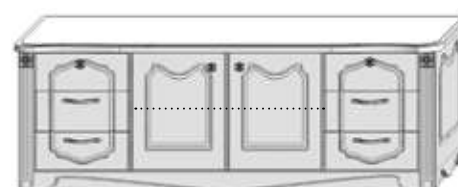

Vers.TTV.O-2

1684 575 490