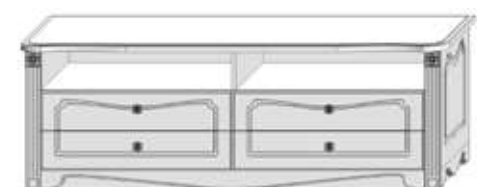

Vers.TTV.O-3

1684 575 490

Эталон - наилучшее соотношение размеров, при которых максимально выражены эстетические и эксплуатационные свойства изделия

..... - линия показывает расположение полки в мебели