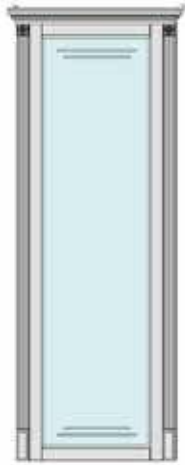

Стеновая панель для прихожей

Avi.1.SP0.(z).SRED

⇄ 744 ⇓ 2156 ✓ 64
⇄ 874 ⇓ 2156 ✓ 64
⇄ 1004 ⇓ 2156 ✓ 64
⇄ 1134 ⇓ 2156 ✓ 64