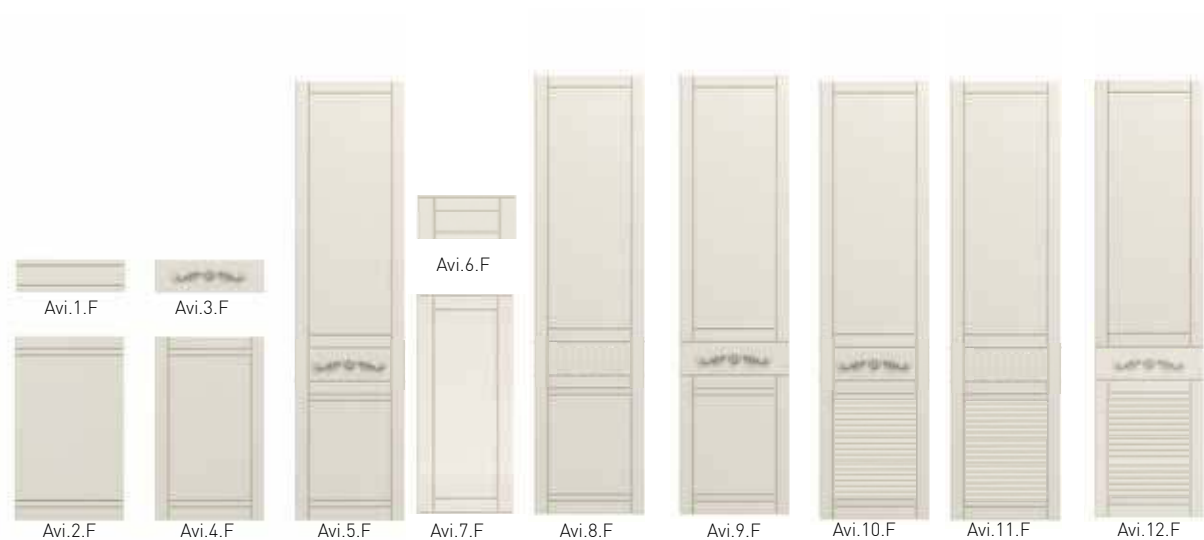

Ассортимент фасадов и дополнительных элементов серии AVIGNON

Фасады глухие