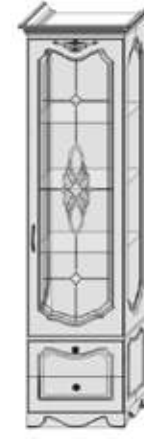

Vers.PV.1S-5
☐ 576 ☐ 2156 ☑ 504