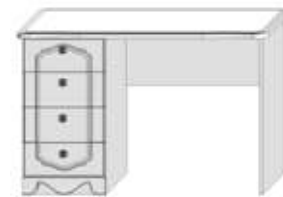

Vers.TS-3

1144 731 430