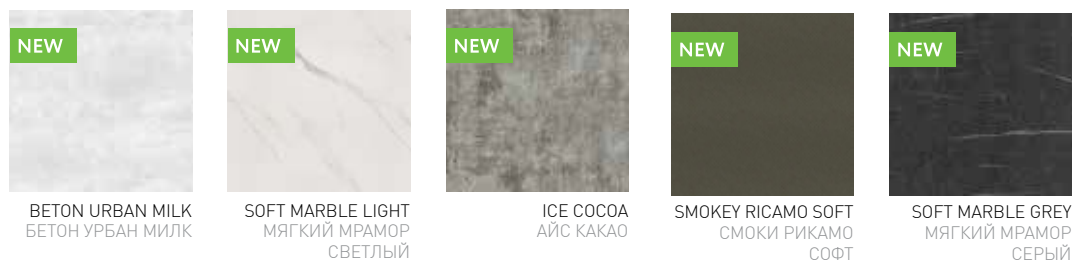

Цветовая палитра полотна

Палитра разнотекстурных декоров 3D-экопластика