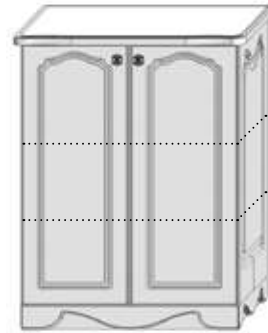

Vers.TPR-V3
□ 806 □ 971 □ 430