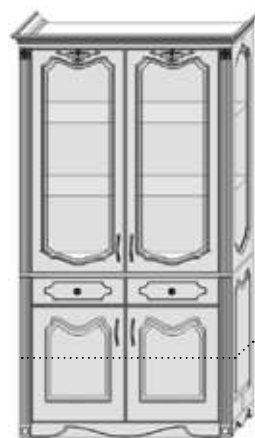

Vers.PV.2S.0-3
☐ 1196 ☐ 2156 ☑ 504