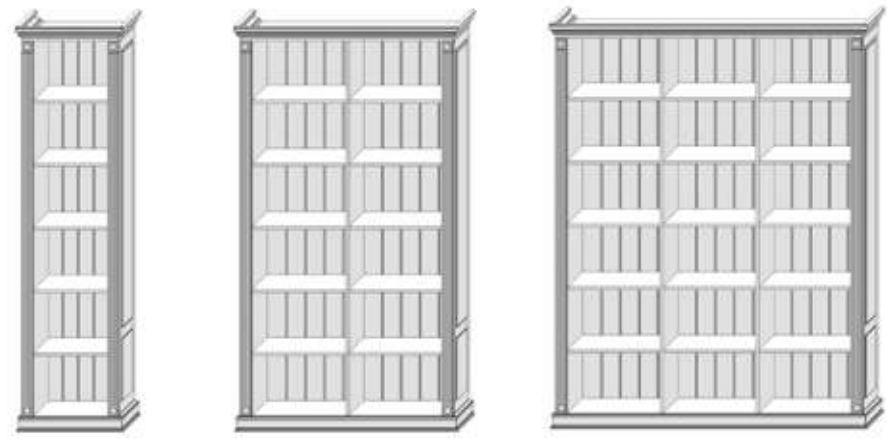

..... - линия показывает расположение полки в мебели

Витринный пенал угловой

Yv.PU-1  
 751 2156 751

Yv.PU-2  
 751 2156 751

Yv.PU-3  
 751 2156 751

Yv.PU-4  
 751 2156 751

Стеллаж для книг

Yv.STEL.O-1  
 576 2156 360  
 696 2156 360