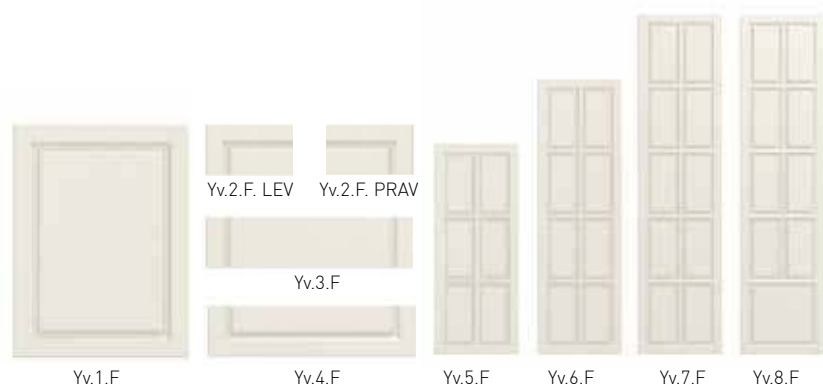

Ассортимент фасадов и дополнительных элементов серии YVOIRE

Фасады глухие