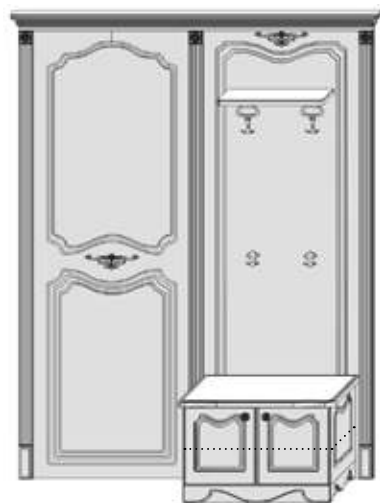

Прихожая

Vers.kit.hall-1

⇄ 1622 ⇓ 2156 ☑ 496