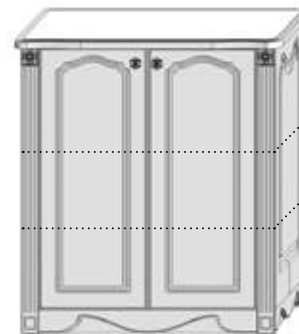

Vers.TPR.0-V3
□ 928 □ 971 □ 430