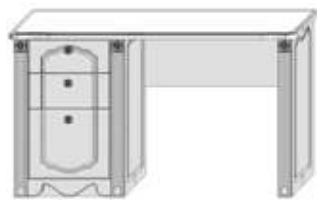

Туалетный столик

Vers.TS.O-2

1310 731 430