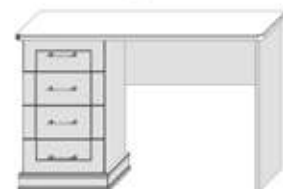

Yv.TS-3
□ 1144 □ 731 □ 430