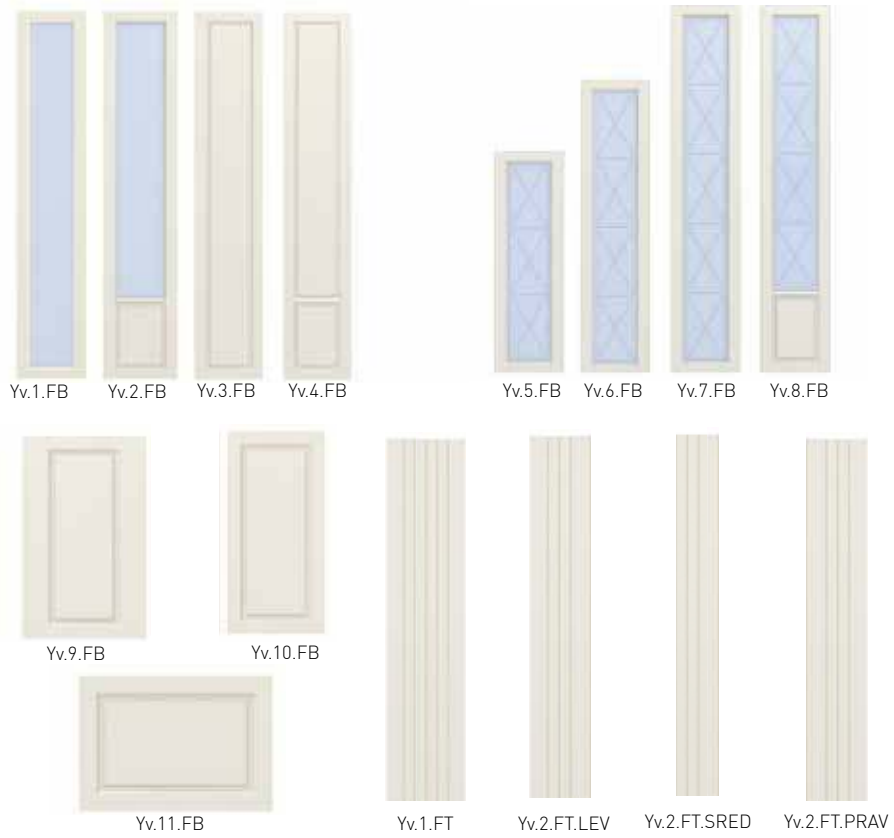

### Фасады витринные

### Стеновые панели для прихожей

поставляются в сборе

### Фасады для кроватей

Фасады боковые, тыльные

Декоративное обрамление

Столешницы

Прямые панели, полки

В камерной и богемной серии «Versailles» (Версаль) французский шарм проявляется в арочном рельефе полотна, что напоминает интерьеры известных дворцово-парковых ансамблей. Зеркала с глубокой гравировкой, в центре витража орнамент, вручную выложен объемными стеклянными кристаллами «бевелсами».