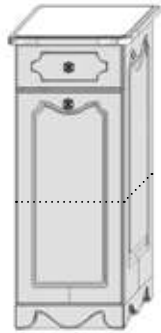

Тумба для прихожей высокая

Vers.TPR-V1
□ 428 □ 971 □ 430