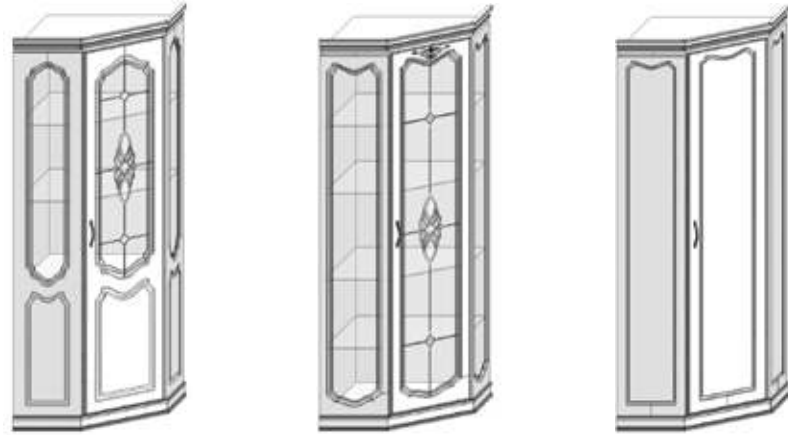

Витринный пенал угловой

Vers.PU-1
☐ 751 ☐ 2156 ☑ 751

Vers.PU-2
☐ 751 ☐ 2156 ☑ 751

Vers.PU-3
☐ 751 ☐ 2156 ☑ 751