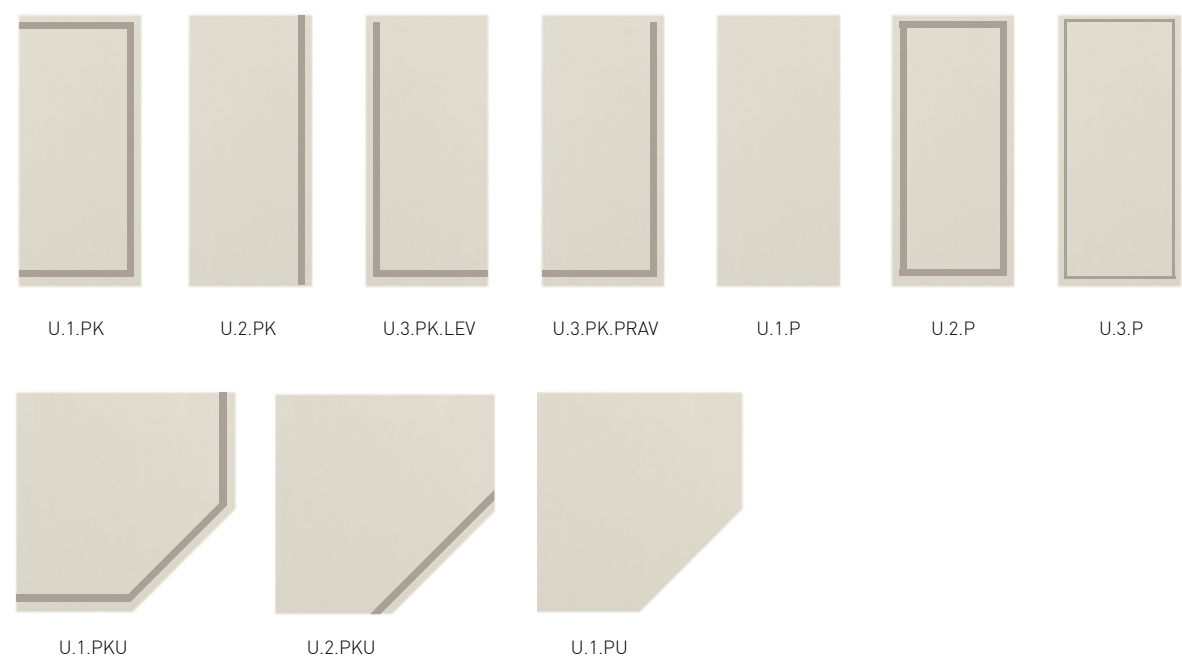

### Фасады для кроватей

Фасады боковые, тыльные

Декоративное обрамление

Столешницы

Прямые панели, полки

В камерной и богемной серии «Versailles» (Версаль) французский шарм проявляется в арочном рельефе полотна, что напоминает интерьеры известных дворцово-парковых ансамблей. Зеркала с глубокой гравировкой, в центре витража орнамент, вручную выложен объемными стеклянными кристаллами «бевелсами».