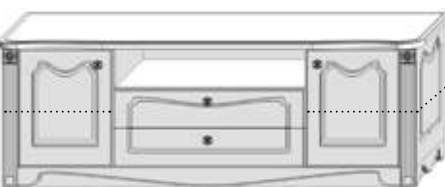

Vers.TTV.O-1

1684 575 490

Тумба тв с обрамлением