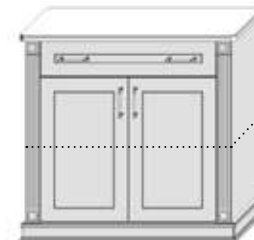

Yv.Kom.O-1

928 887 490