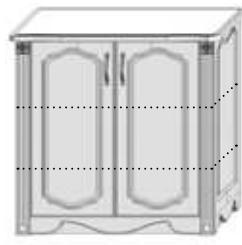

Vers.Kom.O-1

⇄ 928 | 887 | 490