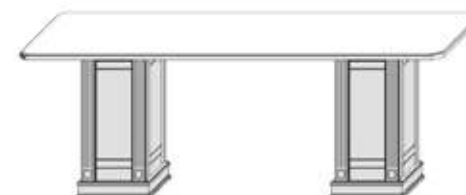

☐ 1950 ☐ 731 ☑ 600

Приставка стола для переговоров

Avi.PSR.0-1

☐ 1500 ☐ 731 ☑ 800

Avi.PSR.0-2

☐ 2000 ☐ 731 ☑ 800

Эталон - наилучшее соотношение размеров, при которых максимально выражены эстетические и эксплуатационные свойства изделия