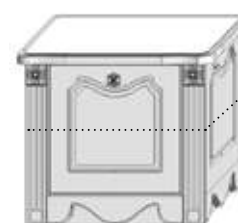

Vers.TPR.0-N1
□ 550 □ 461 □ 430