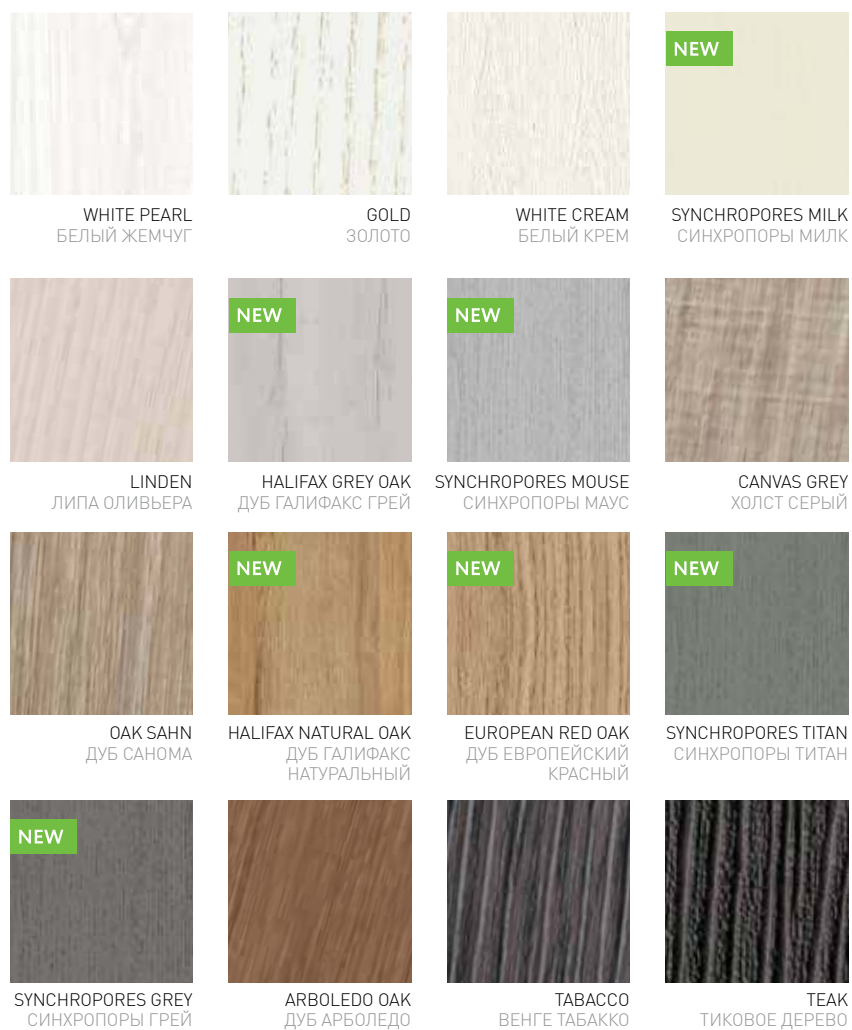

Цветовая палитра полотна

Палитра древесных декоров 3D-экопластик