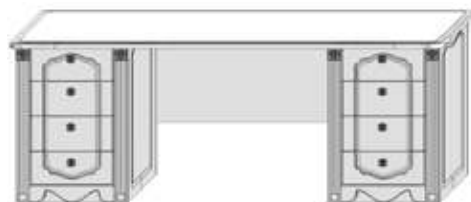

Стол рабочий

Vers.SR.0-5
☐ 1950 ☐ 731 ☑ 600