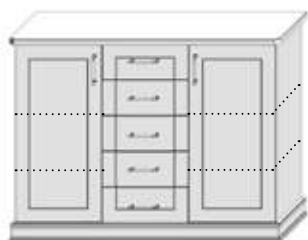

Комод

Yv.Kom-6

1184 887 490