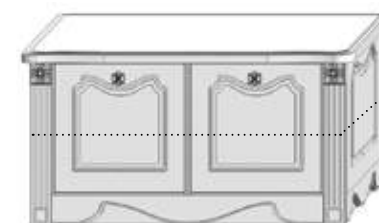

Vers.TPR.0-N2
□ 928 □ 461 □ 430

Эталон - наилучшее соотношение размеров, при которых максимально выражены эстетические и эксплуатационные свойства изделия

..... - линия показывает расположение полки в мебели