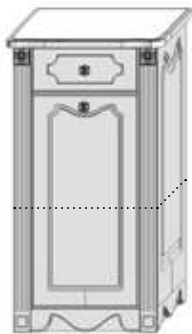

Тумба для прихожей высокая с обрамлением

Vers.TPR.0-V1
□ 550 □ 971 □ 430