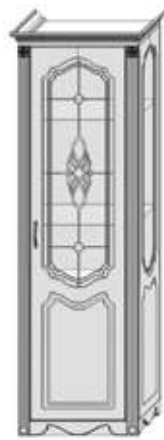

Vers.PV.1S.0-2
☐ 698 ☐ 2156 ☑ 504