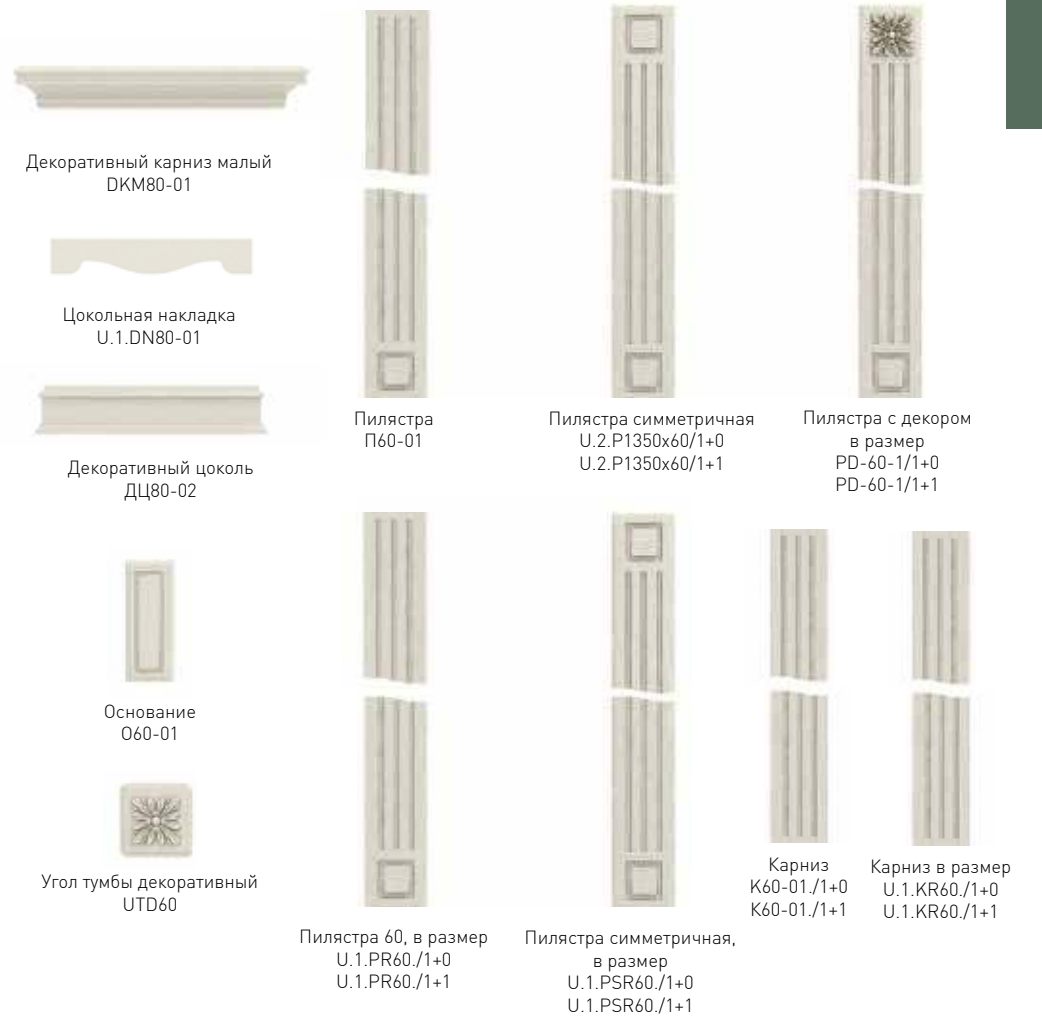

## Фасады витринные

## Фасады для кроватей

Фасады боковые, тыльные

Прямые панели, полки

Столешницы

Декоративное оформление

Итальянская коллекция –  
олицетворение изысканности  
и простоты.

Строгие и плавные линии,  
сочетание утонченной  
скромности и роскоши,  
как отражение античного  
уюта полуострова.