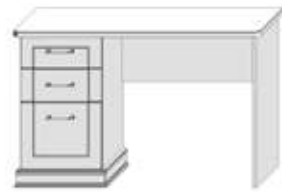

Эталон - наилучшее соотношение размеров, при которых максимально выражены эстетические и эксплуатационные свойства изделия

..... - линия показывает расположение полки в мебели

Туалетный столик

Yv.TS-1  
 □ 1144 □ 731 □ 430