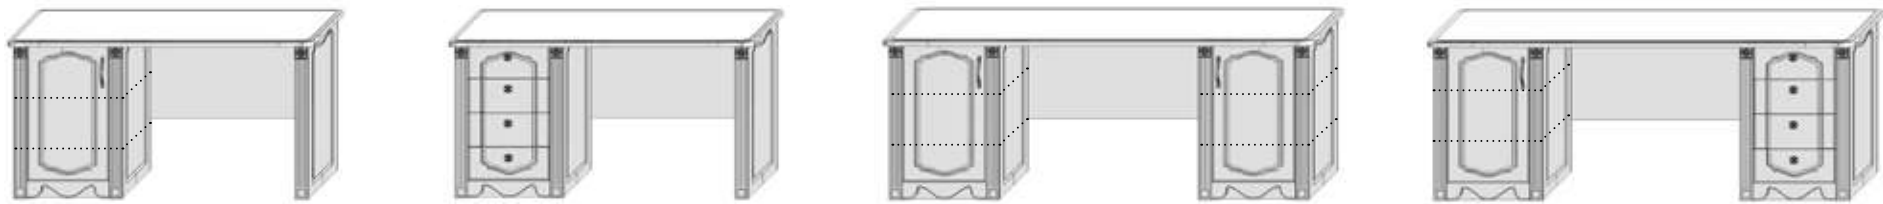

Стол рабочий

Vers.SR.0-1
☐ 1410 ☐ 731 ☑ 600

Vers.SR.0-2
☐ 1410 ☐ 731 ☑ 600

Vers.SR.0-3
☐ 1950 ☐ 731 ☑ 600

Vers.SR.0-4
☐ 1950 ☐ 731 ☑ 600