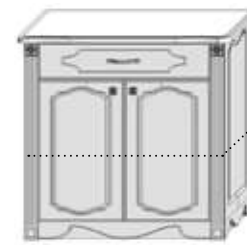

Vers.Kom.O-2

⇄ 928 | 887 | 490