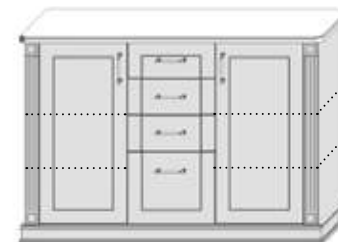

Yv.Kom.O-7

1306 887 490

Эталон - наилучшее соотношение размеров, при которых максимально выражены эстетические и эксплуатационные свойства изделия

..... - линия показывает расположение полки в мебели