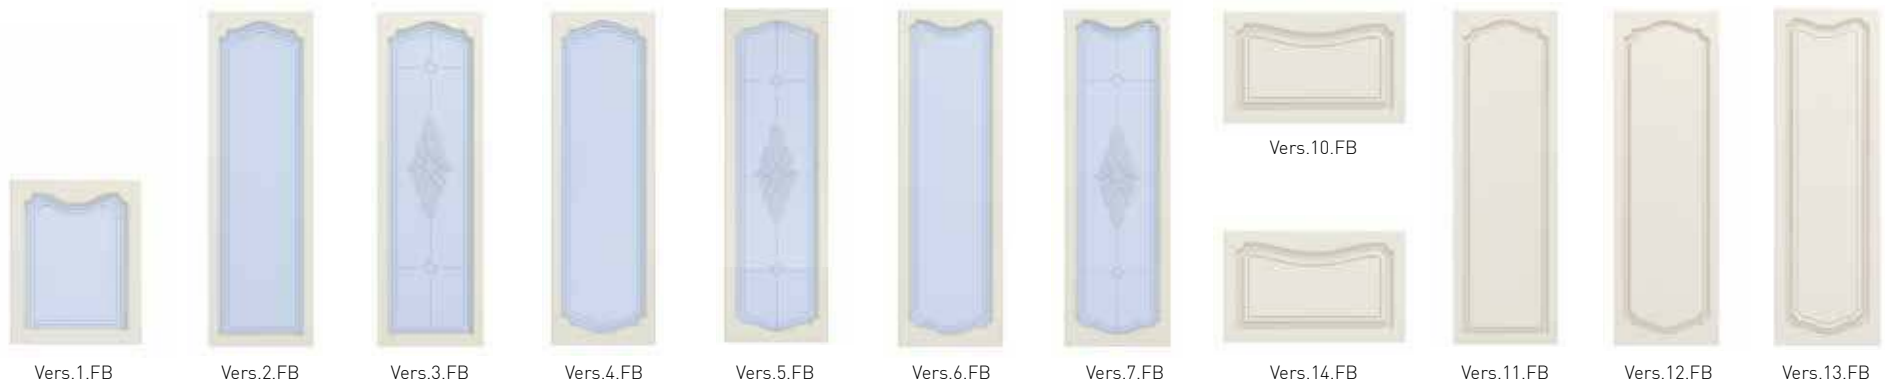

## Фасады витринные

## Стеновые панели для прихожей

поставляются в сборе

## Фасады для кроватей

Фасады боковые, тыльные

Прямые панели, полки

Столешницы

Декоративное оформление

Итальянская коллекция –  
олицетворение изысканности  
и простоты.

Строгие и плавные линии,  
сочетание утонченной  
скромности и роскоши,  
как отражение античного  
уюта полуострова.