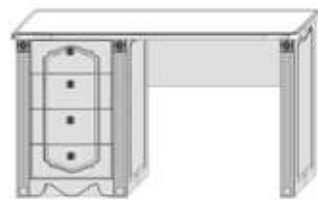

Vers.TS.O-3

1310 731 430