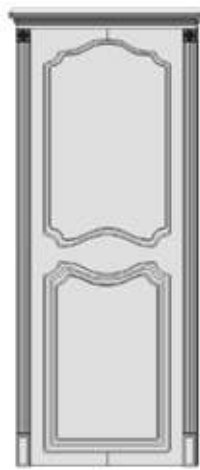

Vers.2.SP0.(z).SRED

⇄ 744 ⇓ 2156 ☑ 64
⇄ 874 ⇓ 2156 ☑ 64
⇄ 1004 ⇓ 2156 ☑ 64
⇄ 1134 ⇓ 2156 ☑ 64