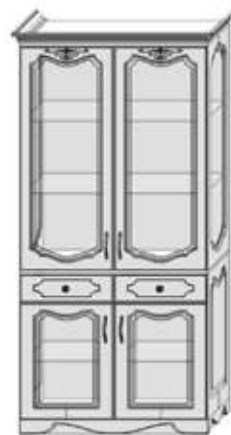

Vers.PV.2S-4
☐ 1074 ☐ 2156 ☑ 504