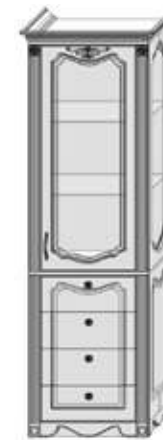

Vers.PV.1S.0-6
☐ 698 ☐ 2156 ☑ 504

Эталон - наилучшее соотношение размеров, при которых максимально выражены эстетические и эксплуатационные свойства изделия

..... - линия показывает расположение полки в мебели